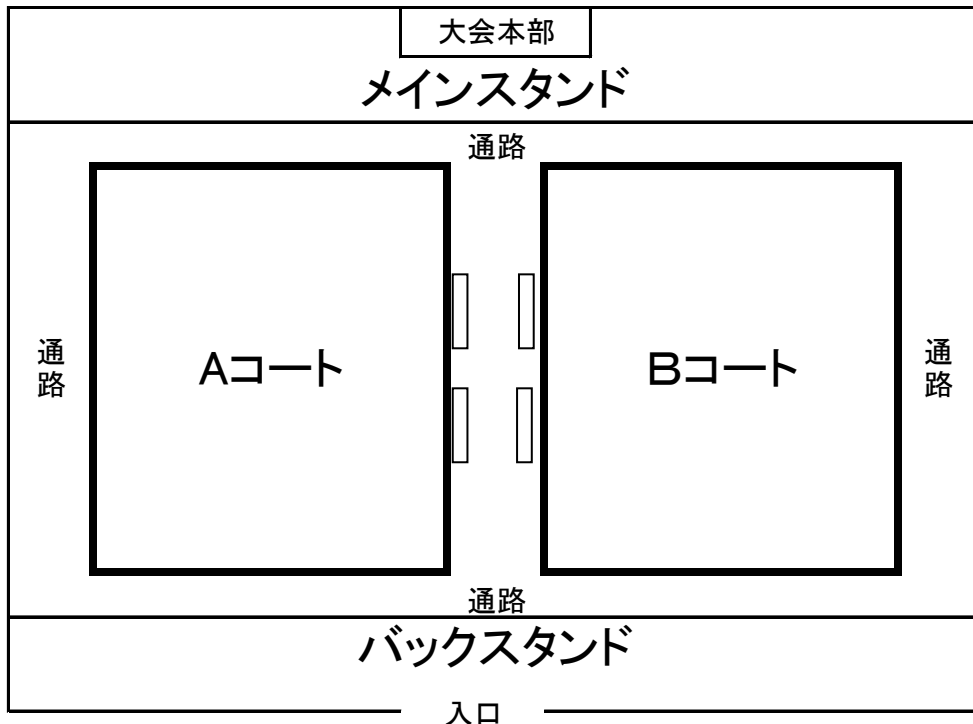

つくば市U-11招待大会 ピッチ図

つくばウェルネスパーク全体図

ウェルネスパーク敷地内では、全面禁煙です。
喫煙が判明すると、次回以降使用禁止となります。

サッカー場用駐車場が満車になった場合は、このエリアの奥から順に駐車して下さい。