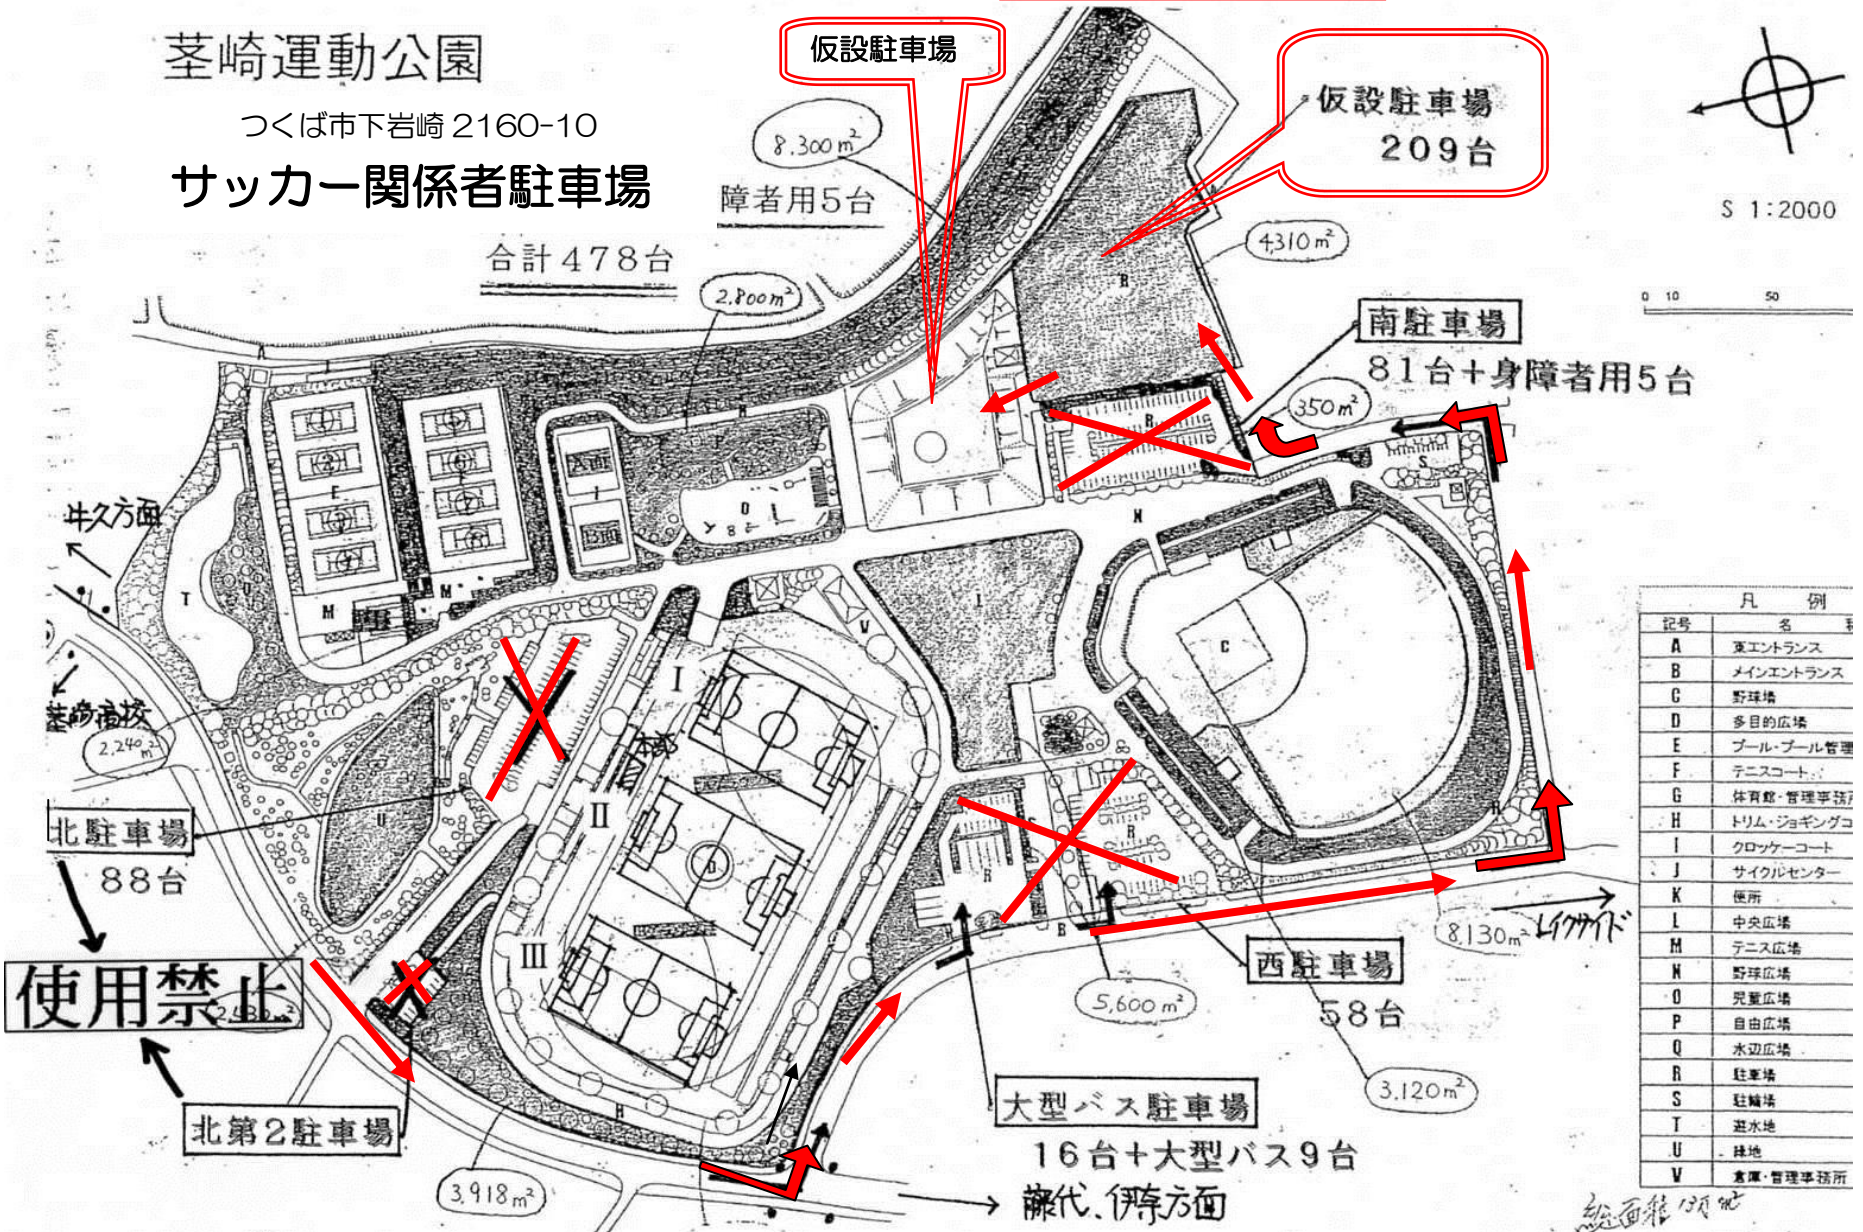

## サッカー関係者駐車場

合計 478 台

サッカー関係者駐車場

仮設駐車場

仮設駐車場  
209 台

S 1:2000

0 10 50

凡 例	
記号	名 称
A	東エントランス
B	メインエントランス
C	野球場
D	多目的広場
E	プール・プール管理
F	テニスコート
G	体育館・管理事務所
H	トリム・ジョギングコ
I	クロッケーコート
J	サイクルセンター
K	便所
L	中央広場
M	テニス広場
N	野球広場
O	児童広場
P	自由広場
Q	水辺広場
R	駐車場
S	駐輪場
T	遊水地
U	緑地
V	倉庫・管理事務所