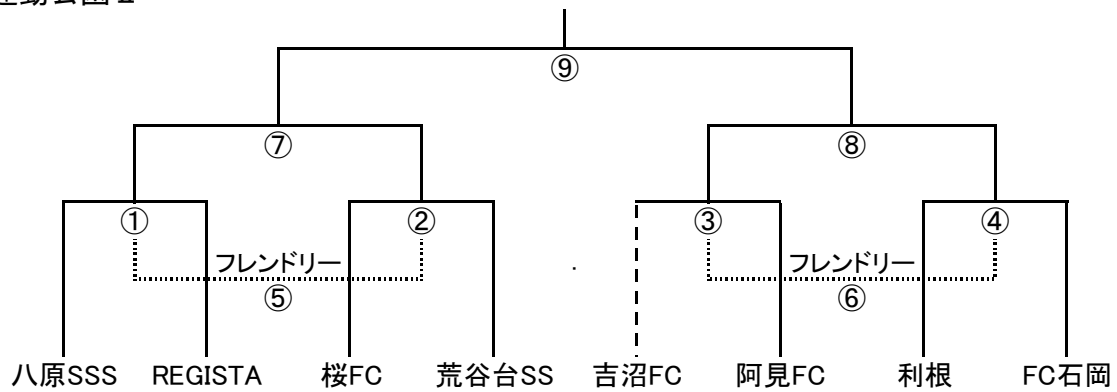

2日目 順位別トーナメント戦 (1位~3位トーナメント)

1位 荻崎運動公園Ⅱ

2位 荻崎運動公園Ⅰ

3位 荻崎運動公園Ⅲ

試合時間と審判割り当て

各コート	時間	試合	主審・第4審判	副審
第1試合 ①	9:30 ~ 10:05	Aブロック - Bブロック	Eブロック	Fブロック
第2試合 ②	10:10 ~ 10:45	Cブロック - Dブロック	Gブロック	Hブロック
第3試合 ③	10:50 ~ 11:25	Eブロック - Fブロック	Aブロック	Bブロック
第4試合 ④	11:30 ~ 12:05	Gブロック - Hブロック	Cブロック	Dブロック
第5試合 ⑤	12:10 ~ 12:45	①負 - ②負	③負	④負
第6試合 ⑥	12:50 ~ 13:25	③負 - ④負	①負	②負
第7試合 ⑦	13:30 ~ 14:05	①勝 - ②勝	③勝	④勝
第8試合 ⑧	14:10 ~ 14:45	③勝 - ④勝	①勝	②勝
第9試合 ⑨	15:05 ~ 15:40	⑦勝 - ⑧勝	⑦負	⑧負

※ 1位グループのトーナメント 決勝戦 ⑨ の審判は、本部で行う。

※ 第1~第4試合で勝敗が決しない場合は、即PK戦を行う。

※ 第5~第6試合はフレンドリーマッチの為、同点の場合でも試合終了とする。

※ 第7~第9試合で勝敗が決しない場合は、延長戦を行い、それでも決しない場合はPK戦を行う。