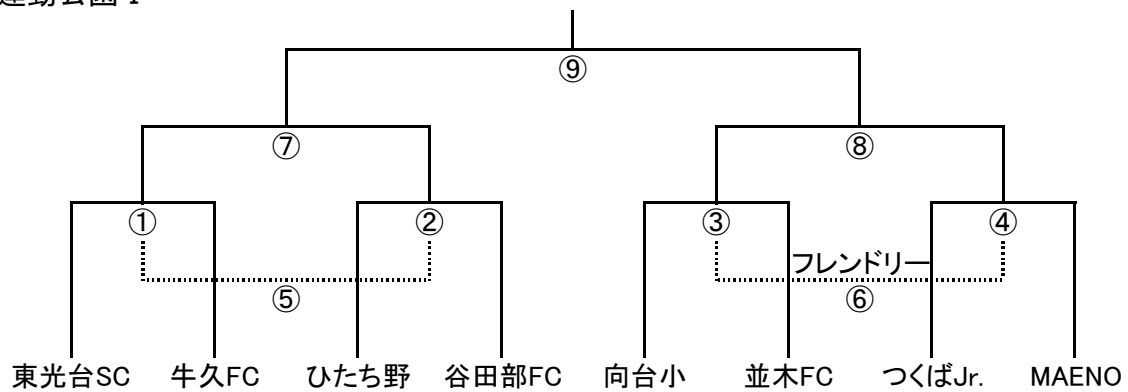

2日目 順位別トーナメント戦 (1位~3位トーナメント)

1位 荻崎運動公園Ⅱ

2位 荻崎運動公園Ⅰ

3位 荻崎運動公園Ⅲ

試合時間と審判割り当て

各コート	時間	試合	主審・第4審判	副審
第1試合 ①	9:30 ~ 10:05	Aブロック - Bブロック	Eブロック	Fブロック
第2試合 ②	10:10 ~ 10:45	Cブロック - Dブロック	Gブロック	Hブロック
第3試合 ③	10:50 ~ 11:25	Eブロック - Fブロック	Aブロック	Bブロック
第4試合 ④	11:30 ~ 12:05	Gブロック - Hブロック	Cブロック	Dブロック
第5試合 ⑤	12:10 ~ 12:45	①負 - ②負	③負	④負
第6試合 ⑥	12:50 ~ 13:25	③負 - ④負	①負	②負
第7試合 ⑦	13:30 ~ 14:05	①勝 - ②勝	③勝	④勝
第8試合 ⑧	14:10 ~ 14:45	③勝 - ④勝	①勝	②勝
第9試合 ⑨	15:05 ~ 15:40	⑦勝 - ⑧勝	⑦負	⑧負

※ 1位グループのトーナメント 決勝戦 ⑨ の審判は、本部で行う。

※ 第1~第4試合で勝敗が決しない場合は、即PK戦を行う。

※ 第5~第6試合はフレンドリーマッチの為、同点の場合でも試合終了とする。

※ 第7~第9試合で勝敗が決しない場合は、延長戦を行い、それでも決しない場合はPK戦を行う。