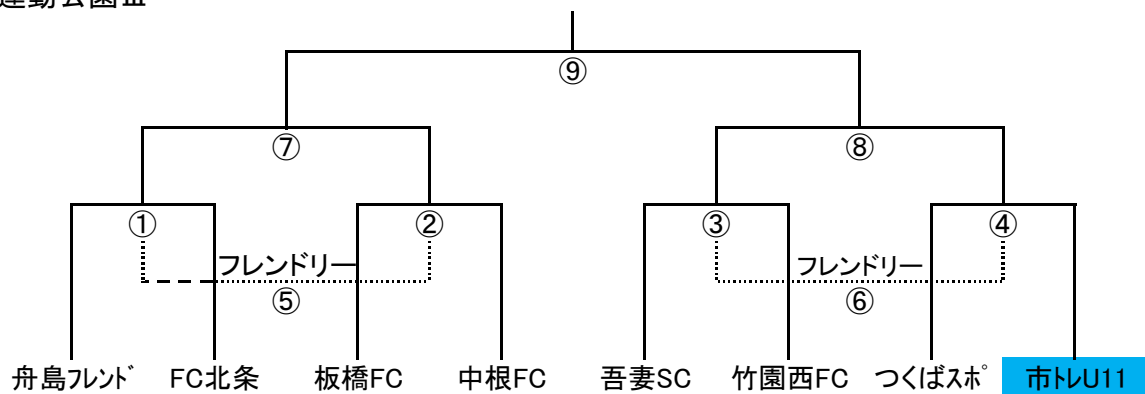

2日目 順位別トーナメント戦 (1位~3位トーナメント)

1位 荻崎運動公園Ⅱ

2位 荻崎運動公園Ⅰ

3位 荻崎運動公園Ⅲ

試合時間と審判割り当て

各コート	時間	試合	主審・第4審判	副審
第1試合 ①	9:30 ~ 10:05	Aブロック - Bブロック	Eブロック	Fブロック
第2試合 ②	10:10 ~ 10:45	Cブロック - Dブロック	Gブロック	Hブロック
第3試合 ③	10:50 ~ 11:25	Eブロック - Fブロック	Aブロック	Bブロック
第4試合 ④	11:30 ~ 12:05	Gブロック - Hブロック	Cブロック	Dブロック
第5試合 ⑤	12:10 ~ 12:45	①負 - ②負	③負	④負
第6試合 ⑥	12:50 ~ 13:25	③負 - ④負	①負	②負
第7試合 ⑦	13:30 ~ 14:05	①勝 - ②勝	③勝	④勝
第8試合 ⑧	14:10 ~ 14:45	③勝 - ④勝	①勝	②勝
第9試合 ⑨	15:05 ~ 15:40	⑦勝 - ⑧勝	⑦負	⑧負

※ 1位グループのトーナメント 決勝戦 ⑨ の審判は、本部で行う。

※ 第1~第4試合で勝敗が決しない場合は、即PK戦を行う。

※ 第5~第6試合はフレンドリーマッチの為、同点の場合でも試合終了とする。

※ 第7~第9試合で勝敗が決しない場合は、延長戦を行い、それでも決しない場合はPK戦を行う。