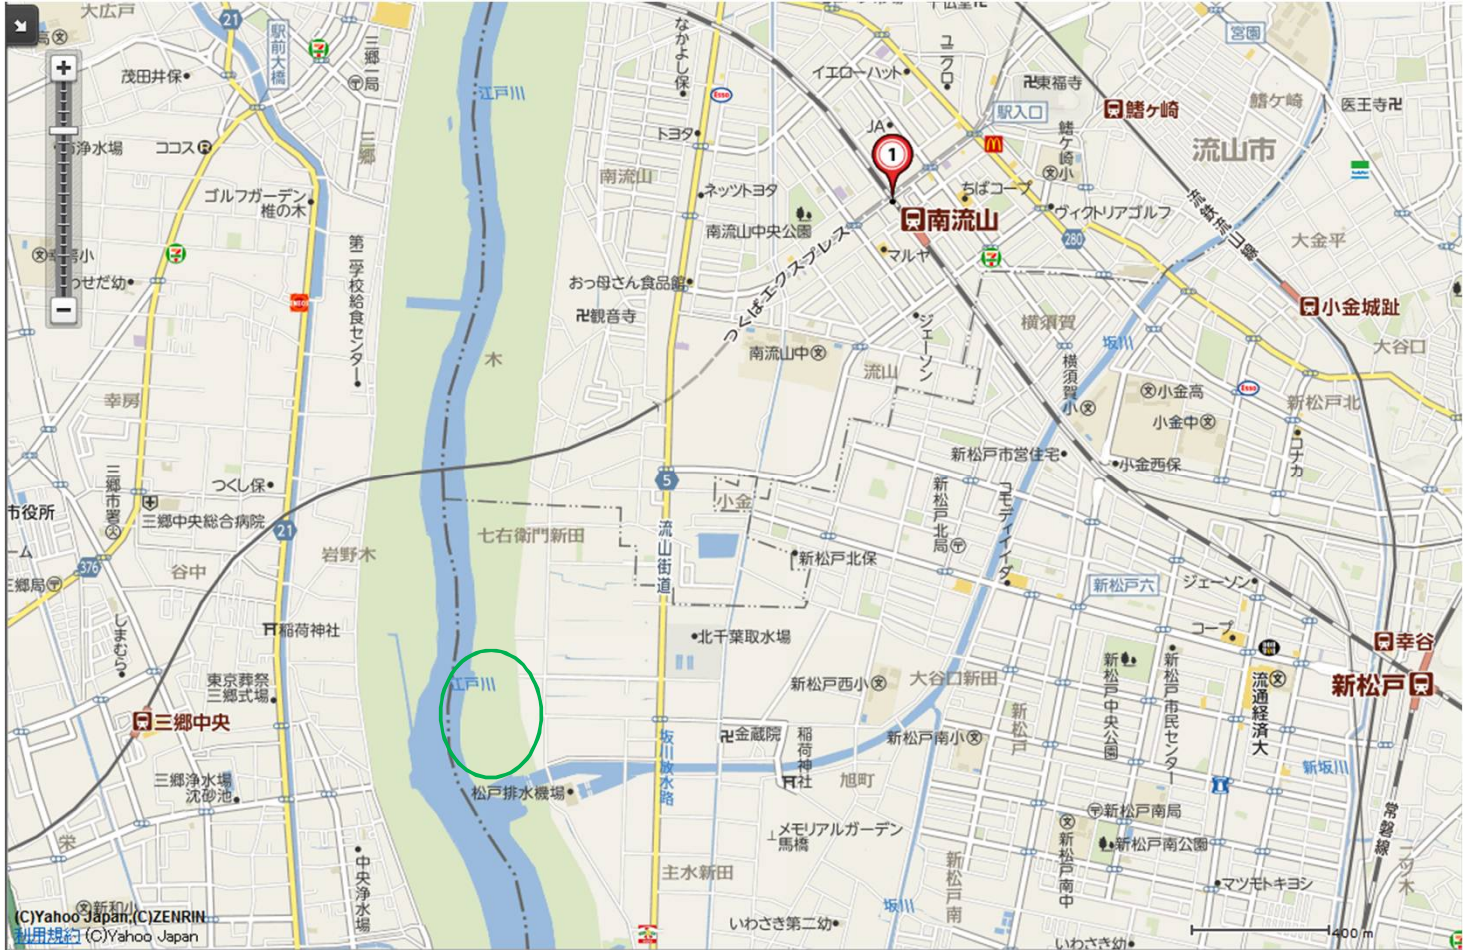

第4回南流山SCカップ(2月9日) 会場 松戸主水グラウンド(江戸川河川敷)

TX南流山駅から約2.5km(徒歩40~50分)

【当日のスケジュール】

- | | | | |
|------|--------------|-------|-----------------------|
| 7:00 | TXつくば駅改札口集合 | 7:16 | つくば駅発(普通秋葉原行) |
| 7:15 | TXみどり野駅改札口集合 | 7:25 | みどり野駅発 |
| | | 7:48 | 南流山駅着
(徒歩2.5km) |
| | | 8:40 | 会場着 |
| | | 9:00 | 第1試合開始(つくばU11副審2人割当て) |
| | | 10:00 | つくばU11予選1試合目(vs松戸旭) |
| | | 11:00 | つくばU11予選2試合目(vs南流山) |
| | | 午後 | 順位決定戦 |
| | | 14:45 | 閉会式 |
| | | 16時前後 | TX南流山駅※
みどりの駅着・解散 |
| | | 17時前後 | つくば駅着・解散 |

※南流山駅でTXに乗車した時点でU12HPに情報を掲載します。