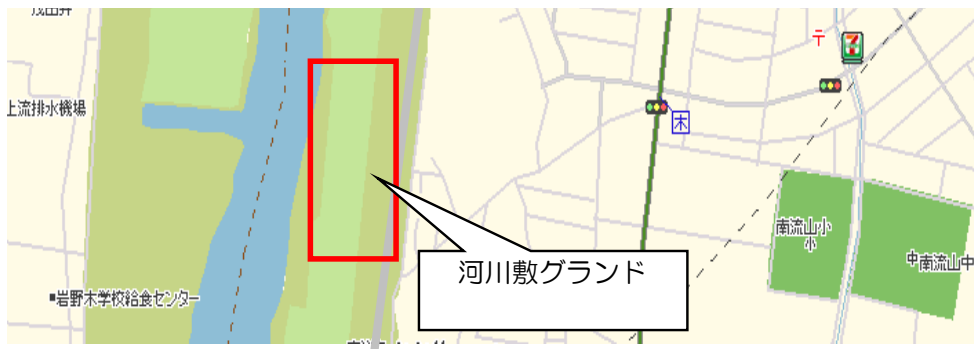

～ 休憩（お昼） ～

【順位決定戦】

Aコート			
14:00 - 14:35	Aブロック4位クラブ	VS	Bブロック4位クラブ
Bコート			
14:00 - 14:35	Aブロック3位クラブ	VS	Bブロック3位クラブ

【順位決定戦・決勝戦】

14:40 - 15:15	Aブロック2位クラブ	VS	Bブロック2位クラブ
14:40 - 15:15	Aブロック1位クラブ	VS	Bブロック1位クラブ
15:20	閉会・表彰式		

15:45～ 挨拶、片付け、撤収

< 案内図 >

< 案内図2 >

【グラウンド全体イメージ】

☆A面がAブロック=Aコート B面がBブロック=Bコート

<凡 例>

- : 駐車場
- : 駐車場内 車両動線
- : 駐輪スペース
- : 各クラブ占有エリア
- : アップエリア
- : 観戦エリア
- : トイレ
- : 水洗（飲めません）
- : 車両誘導員（朝のみ）

駐車イメージ

<凡 例>

-  : 駐車場内 車両動線
-  : 各クラブ占有エリア
-  : アップエリア
-  : 観戦エリア