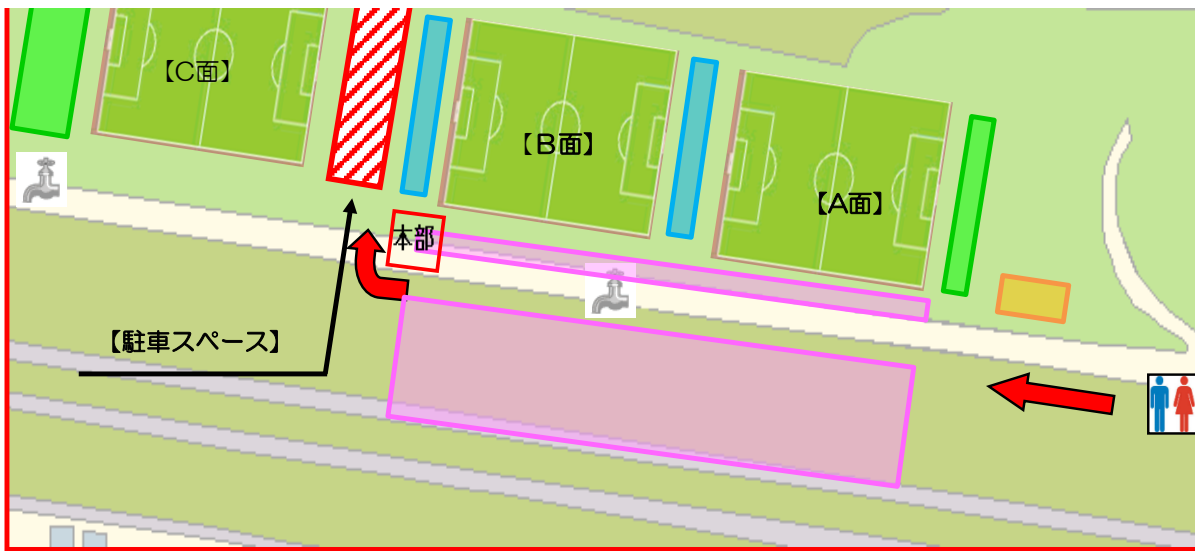

15:45～ 挨拶、片付け、撤収

< 案内図 >

< 案内図2 >

【グラウンド全体イメージ】

☆A面がAブロック=Aコート B面がBブロック=Bコート

<凡 例>

- : 駐車場
- : 駐車場内 車両動線
- : 駐輪スペース
- : 各クラブ占有エリア
- : アップエリア
- : 観戦エリア
- : トイレ
- : 水洗（飲めません）
- : 車両誘導員（朝のみ）

駐車イメージ

<凡 例>

-  : 駐車場内 車両動線
-  : 各クラブ占有エリア
-  : アップエリア
-  : 観戦エリア