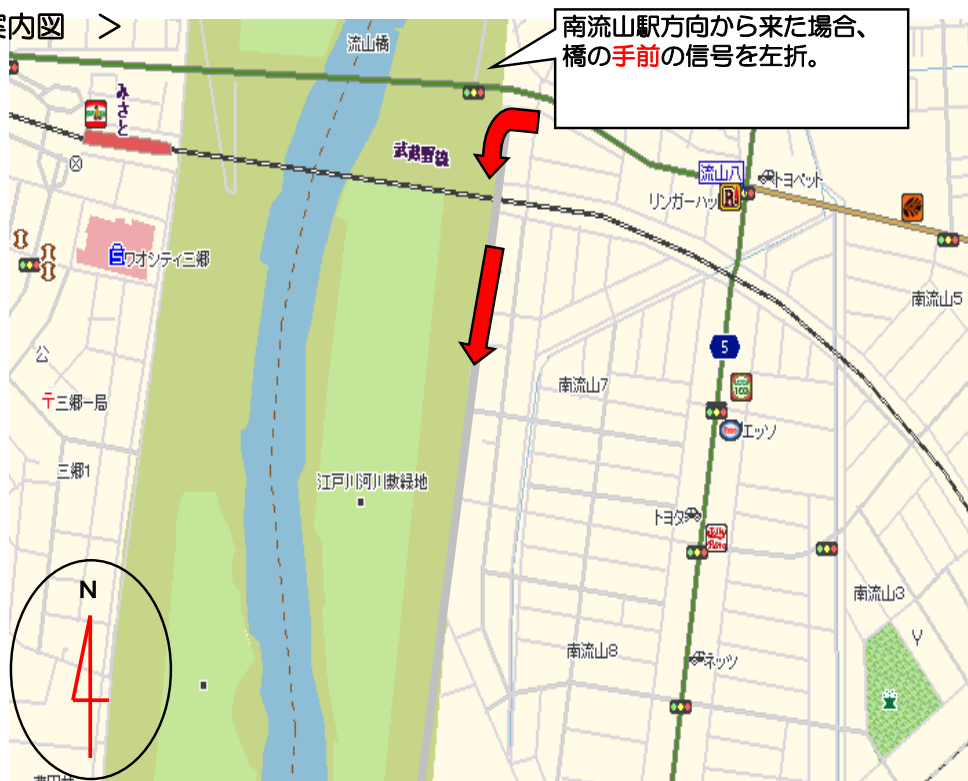

～ 休憩（お昼） ～

【順位決定戦】

Aコート			
14:00 - 14:35	Aブロック4位クラブ	VS	Bブロック4位クラブ
Bコート			
14:00 - 14:35	Aブロック3位クラブ	VS	Bブロック3位クラブ

【順位決定戦・決勝戦】

14:40 - 15:15	Aブロック2位クラブ	VS	Bブロック2位クラブ
14:40 - 15:15	Aブロック1位クラブ	VS	Bブロック1位クラブ
15:20	閉会・表彰式		

15:45～ 挨拶、片付け、撤収

< 案内図 >

< 案内図2 >

【グラウンド全体イメージ】

☆A面がAブロック=Aコート B面がBブロック=Bコート

<凡 例>

- : 駐車場
- : 駐車場内 車両動線
- : 駐輪スペース
- : 各クラブ占有エリア
- : アップエリア
- : 観戦エリア
- : トイレ
- : 水洗（飲めません）
- : 車両誘導員（朝のみ）

駐車イメージ