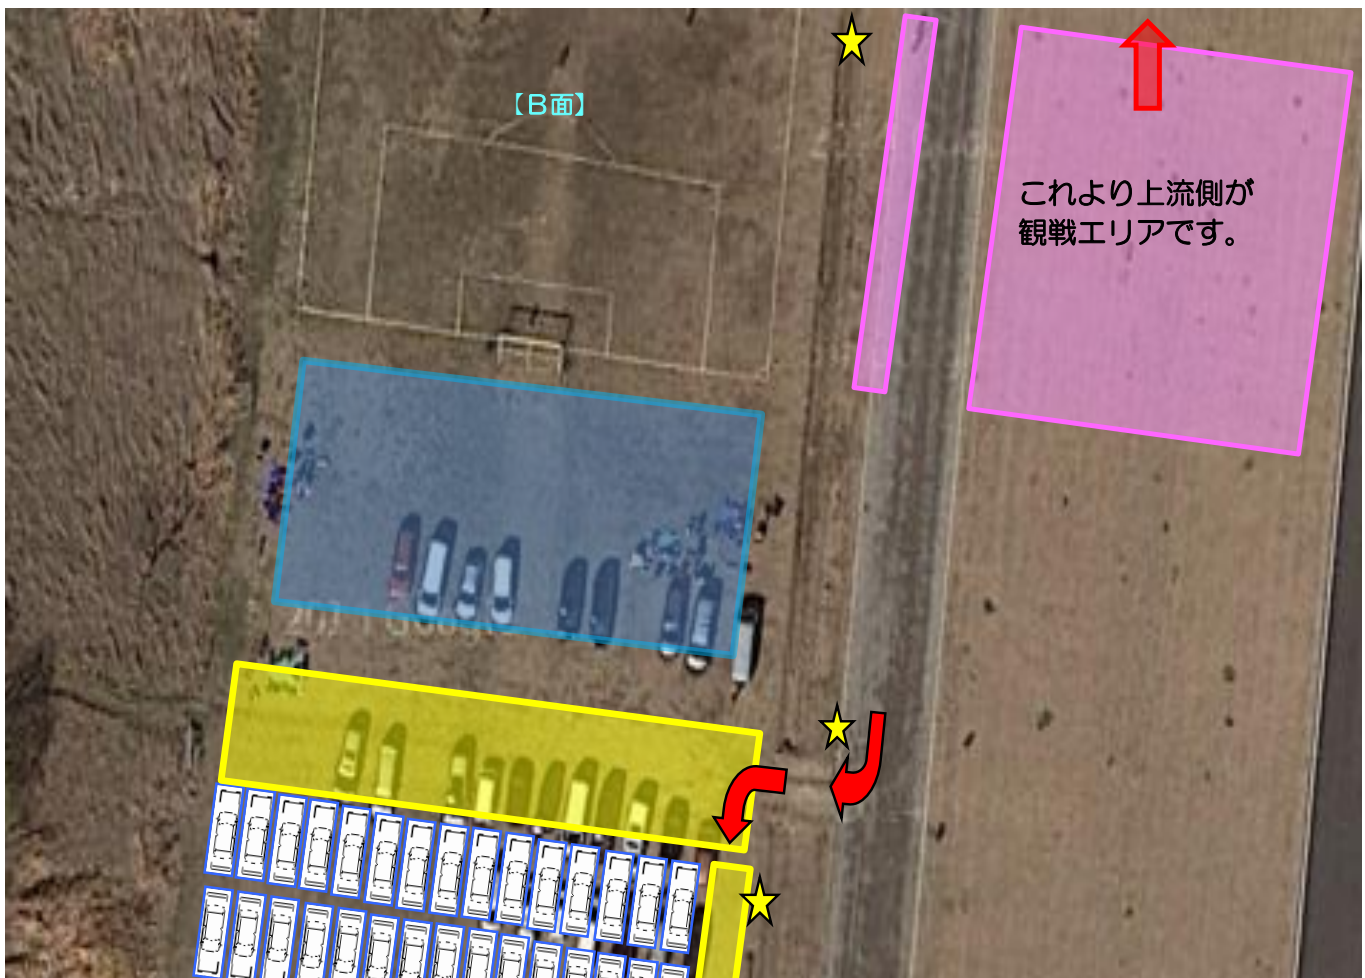

15:45～ 挨拶、片付け、撤収

< 案内図 >

< 案内図2 >

【グラウンド全体イメージ】

☆A面がAブロック=Aコート B面がBブロック=Bコート

<凡 例>

- : 駐車場
- : 駐車場内 車両動線
- : 駐輪スペース
- : 各クラブ占有エリア
- : アップエリア
- : 観戦エリア
- : トイレ
- : 水洗（飲めません）
- : 車両誘導員（朝のみ）

駐車イメージ

<凡 例>

-  : 駐車場内 車両動線
-  : 各クラブ占有エリア
-  : アップエリア
-  : 観戦エリア