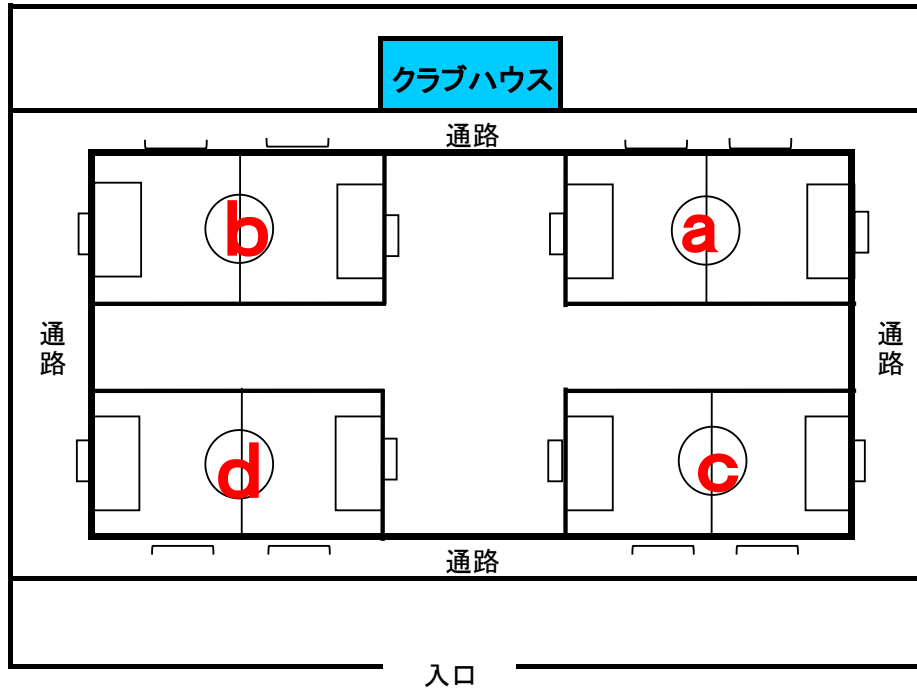

セキショウ・チャレンジスタジアム

JC(ジュニアチャレンジ)カップU-10サッカー大会 ピッチ図

つくばウェルネスパーク全体図

ウェルネスパーク内は、全面禁煙です。

サッカー場用駐車場が満車になった場合は、このエリアの奥から順に駐車して下さい。