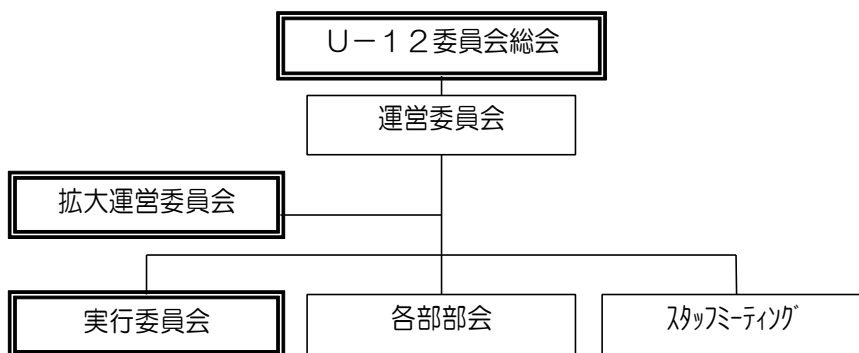

つくば市サッカー協会U-12委員会

2013年度 組織及び役員

25.04.06

(1) 組織及び委員会の構成

(2) 委員及びスタッフ ( ( ) 内は所属または出身団体名。)

委員長	寺 口 謙 一	(谷田部南SC、つくば市スポーツ少年団サッカー部部長、つくば少年少女サッカー連盟会長)
顧問	関 正 樹	(茨城県教育委員会委員、関彰商事、竹園西FC)
副委員長	高 須 薫	(手代木SC、つくば市スポーツ少年団サッカー部事務局)
//	稲 見 辰 雄	(高崎SSS、つくば市スポーツ少年団サッカー部理事)
アドバイザー	武 田 大 輔	(流通経済大学 <sup>1)</sup> 健康科学部、国立 <sup>2)</sup> 科学 <sup>3)</sup> 、谷田部FC)
技術部部長	湯 山 道 也	(竹園西FC、つくば市スポーツ少年団サッカー部理事)
技術部委員	鈴 木 俊 二	(東光台SC)
//	宮 原 弘 路	(谷田部FC)
//	石 川 慎之助	(つくばFC、谷田部南SC)
//	染 谷 和 弘	(東光台SC、つくば市スポーツ少年団サッカー部副部長)
//	沼 尻 憲 男	(つくばスポーツSS、つくば市スポーツ少年団サッカー部理事)
//	折 笠 幸 平	(二の宮FC、つくば市スポーツ少年団サッカー部監事)
//	河 野 正 俊	(谷田部FC、つくば市スポーツ少年団サッカー部理事)
//	堀 切 弘 司	(吾妻SC)
//	副 島 秀 治	(つくばFC)
//	慶 野 隆 徳	(大穂東SC、つくば市スポーツ少年団サッカー部理事、つくば少年少女サッカー連盟副会長)
//	上 野 俊 光	(吉沼FCプリマリオ)
//	相 原 徳 三	(大穂パルセンテ、つくば市スポーツ少年団サッカー部理事)
審判部部長	佐 野 秀 男	(釜崎プレイズFC、つくば市スポーツ少年団サッカー部審判部長)
審判部委員	佐 藤 聡	(竹園東FC、つくば市スポーツ少年団サッカー部理事)
//	長 田 一 典	(FC北条)
//	大井田 俊 彦	(東光台SC)
//	松 井 健 一	(竹園東FC)
//	神 谷 耕 司	(二の宮FC)
//	石 井 勝 巳	(谷田部FC)
//	阿 部 正 行	(吾妻SC)
//	前 田 英 郎	(つくばスポーツ)
//	兼 子 敦 郎	(上智大学)
事務局長	西 村 志 郎	(竹園東FC、つくば市スポーツ少年団サッカー部理事)
事務局委員	折 原 隆 之	(関彰商事)
//	針 生 義 勝	(MAENO D2C)
監査	高 橋 暁	(吾妻SC)
オブザーバー	古 谷 真 悟	(つくば少年少女サッカー連盟総ヘッドコーチ)
//	福 田 一 重	(手代木SC)
//	山 崎 利 夫	(つくばスポーツSS)
//	大 友 光 弘	(高崎SSS)
//	住 谷 洋 一	(手代木SC)