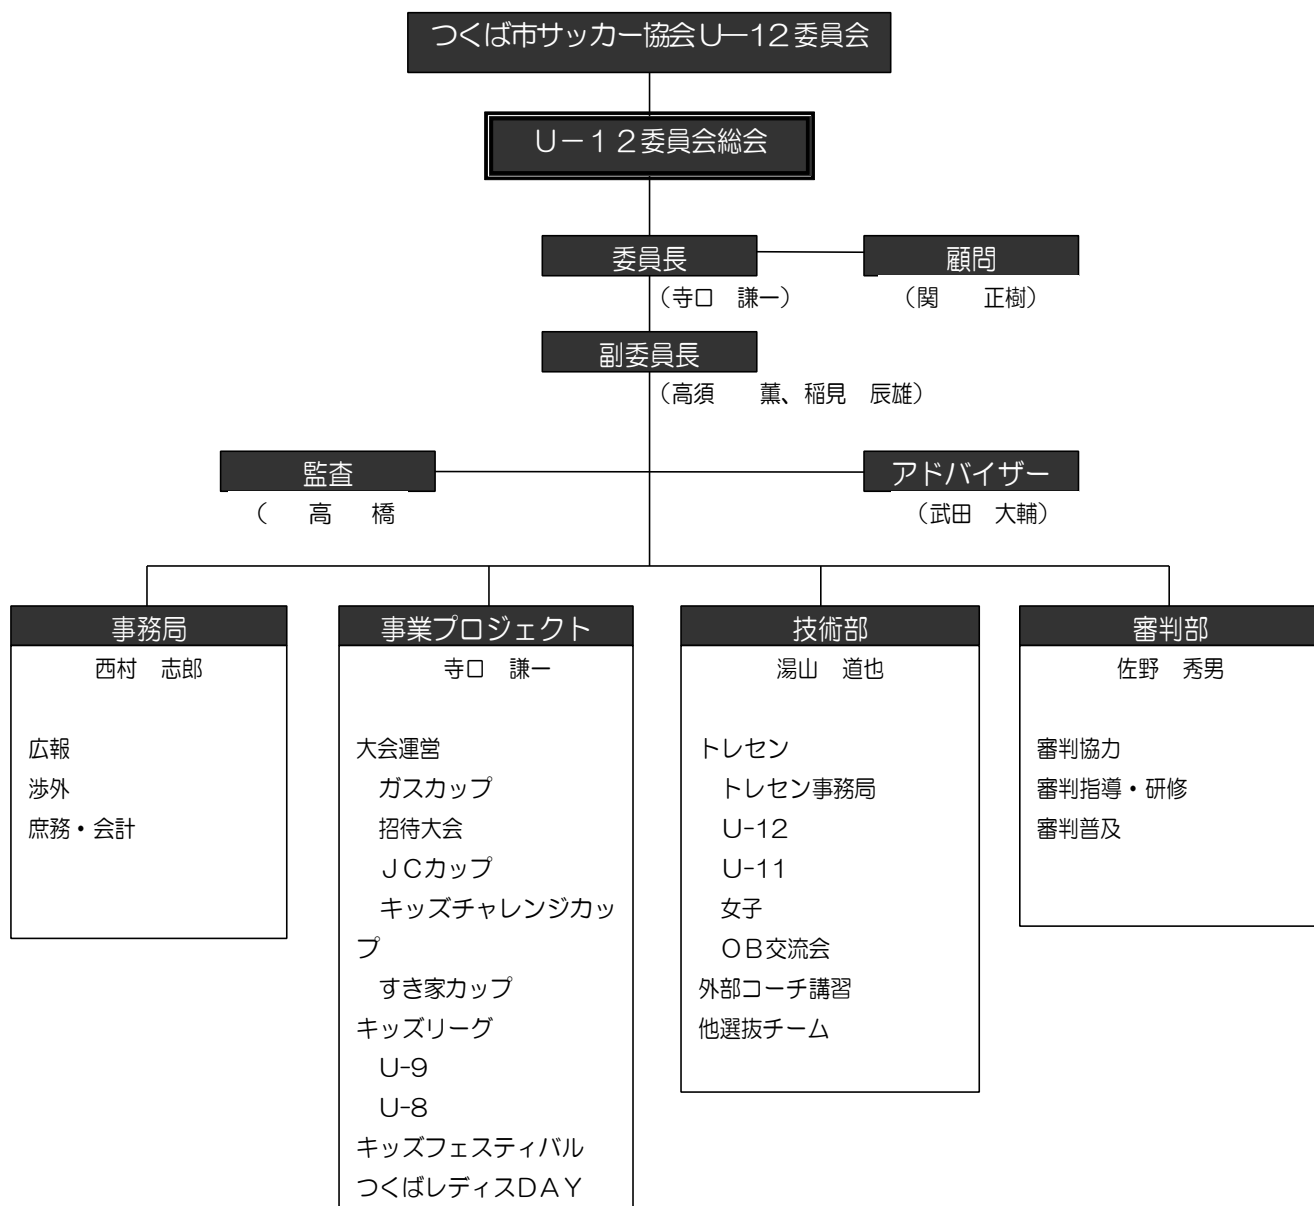

つくば市サッカー協会U-12委員会

2013年度 組織及び役員

25.04.06

(1) 組織及び委員会の構成

(2) 委員及びスタッフ ( ( ) 内は所属または出身団体名。)

委員長	寺 口 謙 一	(谷田部南SC、つくば市スポーツ少年団サッカー部部長、つくば少年少女サッカー連盟会長)
顧問	関 正 樹	(茨城県教育委員会委員、関彰商事、竹園西FC)
副委員長	高 須 薫	(手代木SC、つくば市スポーツ少年団サッカー部事務局)
//	稲 見 辰 雄	(高崎SSS、つくば市スポーツ少年団サッカー部理事)
アドバイザー	武 田 大 輔	(流通経済大学 <sup>1)</sup> 健康科学部、国立 <sup>2)</sup> 科学 <sup>3)</sup> 、谷田部FC)
技術部部長	湯 山 道 也	(竹園西FC、つくば市スポーツ少年団サッカー部理事)
技術部委員	鈴 木 俊 二	(東光台SC)
//	宮 原 弘 路	(谷田部FC)
//	石 川 慎之助	(つくばFC、谷田部南SC)
//	染 谷 和 弘	(東光台SC、つくば市スポーツ少年団サッカー部副部長)
//	沼 尻 憲 男	(つくばスポーツSS、つくば市スポーツ少年団サッカー部理事)
//	折 笠 幸 平	(二の宮FC、つくば市スポーツ少年団サッカー部監事)
//	河 野 正 俊	(谷田部FC、つくば市スポーツ少年団サッカー部理事)
//	堀 切 弘 司	(吾妻SC)
//	副 島 秀 治	(つくばFC)
//	慶 野 隆 徳	(大穂東SC、つくば市スポーツ少年団サッカー部理事、つくば少年少女サッカー連盟副会長)
//	上 野 俊 光	(吉沼FCプリマリオ)
//	相 原 徳 三	(大穂パルセンテ、つくば市スポーツ少年団サッカー部理事)
審判部部長	佐 野 秀 男	(釜崎プレイズFC、つくば市スポーツ少年団サッカー部審判部長)
審判部委員	佐 藤 聡	(竹園東FC、つくば市スポーツ少年団サッカー部理事)
//	長 田 一 典	(FC北条)
//	大井田 俊 彦	(東光台SC)
//	松 井 健 一	(竹園東FC)
//	神 谷 耕 司	(二の宮FC)
//	石 井 勝 巳	(谷田部FC)
//	阿 部 正 行	(吾妻SC)
//	前 田 英 郎	(つくばスポーツ)
//	兼 子 敦 郎	(上智大学)
事務局長	西 村 志 郎	(竹園東FC、つくば市スポーツ少年団サッカー部理事)
事務局委員	折 原 隆 之	(関彰商事)
//	針 生 義 勝	(MAENO D2C)
監査	高 橋 暁	(吾妻SC)
オブザーバー	古 谷 真 悟	(つくば少年少女サッカー連盟総ヘッドコーチ)
//	福 田 一 重	(手代木SC)
//	山 崎 利 夫	(つくばスポーツSS)
//	大 友 光 弘	(高崎SSS)
//	住 谷 洋 一	(手代木SC)